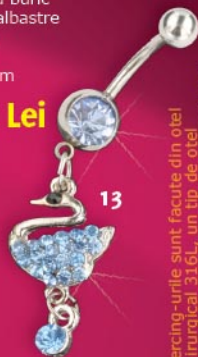

Piercing-urile sunt făcute din oțel chirurgical 316L, un tip de oțel non-coroziv frecvent utilizat la bijuterii