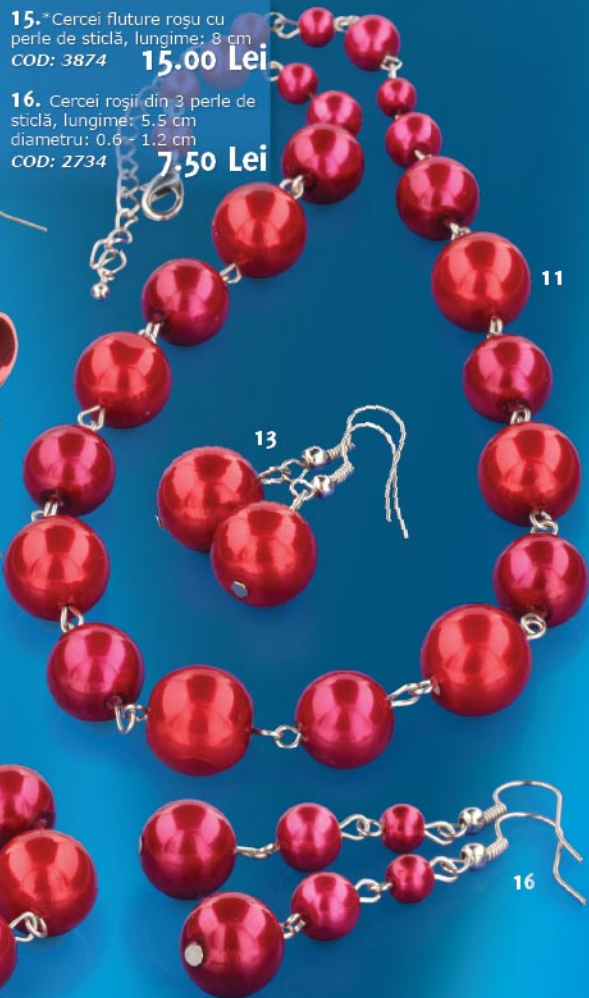

8. Inel floare cu petale și frunze negre, stras alb, diametru reglabil,
dimensiuni floare: 1.8 - 3.0 cm
COD: 4065 16.99 14.50 Lei

9. *Cercei fundiță neagră cu stras,
dimensiuni: 1.2 x 1.6 cm
COD: 4276 8.90 Lei

10. Brățară neagră cilindrică cu secțiune dreptunghiulară, material sintetic,
diametru: 6.7 cm, lățime: 1.4 cm
COD: 3192 12.50 10.50 Lei

11. Colier roșu din perle de sticlă, lungime: 40 + 7 cm diametru perle: 0.8 - 1.4 cm
COD: 2732 21.00 Lei

12. Brățară roșie din perle de sticlă, lungime: 19 + 3 cm diametru perle: 1.2 - 1.4 cm
COD: 2733 12.90 Lei

13. Cercei roșii din perle de sticlă, lungime: 3.5 cm diametru: 1.3 cm
COD: 2735 6.50 Lei

14. Cercei Rokoko roșu cu negru, lungime: 7 cm
COD: 215 11.99 Lei

15.* Cercei fluture roșu cu perle de sticlă, lungime: 8 cm
COD: 3874 15.00 Lei

16. Cercei roșii din 3 perle de sticlă, lungime: 5.5 cm diametru: 0.6 - 1.2 cm
COD: 2734 7.50 Lei

17. Brățară solaris, material sintetic lățime: 5 cm, diametru: 6.5 cm
COD: 2764