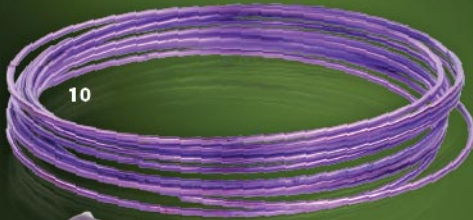

5. Cercei bănuți argintiu cu relief și strasuri albe, lungime: 5 cm
COD: 3641

17.20 15.50 Lei

6. Cercei trandafir cu inimioare din metal argintiu închis, lungime: 6 cm
diametru: 4.4 cm
COD: 4400

13.50 Lei

7. Brățară gri cu mărgelile de sticlă
lungime: 21 cm, diametru: 2.5 - 3.5 cm
COD: 3979

21.99 Lei

8. Inel fluture argintiu cu strasuri
lățime: 1.3 cm, mărime: 17.5 mm
COD: 4048

26.00 23.99 Lei

9

9. Set colier și cercei, flori mov, metal. Sistemul de prindere a colierului se bazează pe elasticitatea suportului metalic
lungime: 46 cm
lungime pandantiv: 8 cm
lungime cercei: 5 cm
COD: 3484 **38.50 Lei**

10

10. Brățară mov din metal, 10 piese, diametru: 6.5 cm grosimea pieselor: 0.1 cm
COD: 3671 **9.50 Lei**

11

11. Inel floare mov cu tras diametru reglabil
diametru floare: 3 cm
COD: 2468 **17.00 Lei**

12. Colier alb din perle de hematit magnetic. Sistem de prindere magnetică. Este versatil, poate fi purtat și ca brățară, lungime: 45 cm diametru: 0.8 cm
COD: 3943 **25.50 Lei**

14

13. Brățară floricele argintii cu perle de sticlă albe, diametru flori: 1.3 cm, diametru perle: 0.6 cm lungime: 18+3 cm
COD: 4424 **16.70 Lei**

14. Cercei floricele argintii cu perle de sticlă albe lungime: 7 cm
COD: 4425 **11.99 Lei**