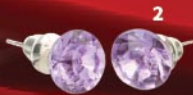

28.50 25.50 Lei

18. Inel alb cu strasuri negre, diametru reglabil dimensiuni formă: 3 x 2.8 cm
COD: 4027 27.99 Lei

19. Cercei flori alb cu negru, metal lungime: 7 cm, floare: 4.5 cm
COD: 4402

12.50 Lei

1. Inel cristal mov deschis,
diametru reglabil
diametru cristal: 1 cm
COD: 4414 **10.99 Lei**